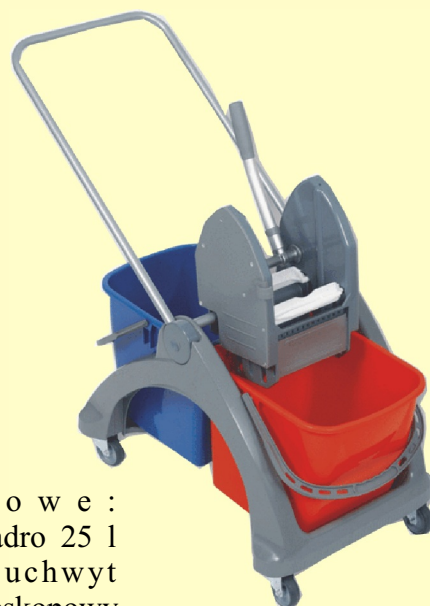

WÓZKI SERWISOWE

SER-0007

wyposażenie standardowe: konstrukcja wózka chromowana schodowa, koszyk 40482, koszyk 40483, ramka na worek 35013/140, ramka pod worek 35014/140, podstawa pod szczotkę 35080, prasa do wyciskania czerwono/niebieska, wiadro 20 l czerwone, wiadro 6 l czerwone, wiadro 6 l niebieskie, worek 120 l niebieski, 5 x zapinka worka, kuweta mała, 820x520x1045 mm wymiary rzeczywiste: 850x1200x1200 mm

SER-0005

wyposażenie standardowe: konstrukcja wózka chromowana, koszyk 40474, prasa do wyciskania czerwono/niebieska, wiadro 20 l czerwone, wiadro 20 l niebieskie, wiadro 6 l czerwone, wiadro 6 l niebieskie, worek 120 l niebieski, 5 x zapinka worka wymiary rzeczywiste: 785x680x1230 mm

TS-0004

wyposażenie standardowe: konstrukcja wózka z tworzywa sztucznego, rączka aluminiowa, 2 x osłona boczna, prasa do wyciskania szara, wiadro 25 l czerwone, wiadro 25 l niebieskie wymiary rzeczywiste: 1030x480x900 mm

TS-0010

wyposażenie standardowe: konstrukcja wózka z tworzywa sztucznego, wiadro 25 l pomarańczowe, wyciskarka Mikro I, uchwyt mopa szaro/pomarańczowy, mop Mikro, sztyl teleskopowy wymiary rzeczywiste: 410x380x390 mm